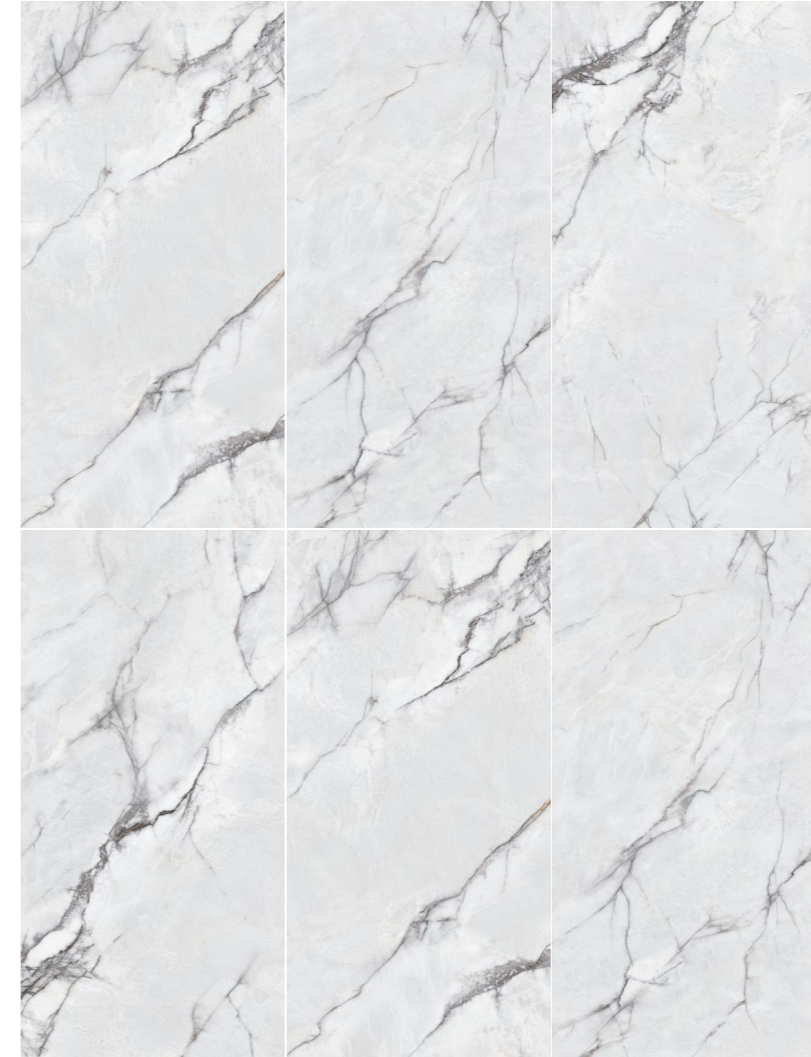

189T29
900x1800x10mm

规格
SIZES 900x1800x10mm